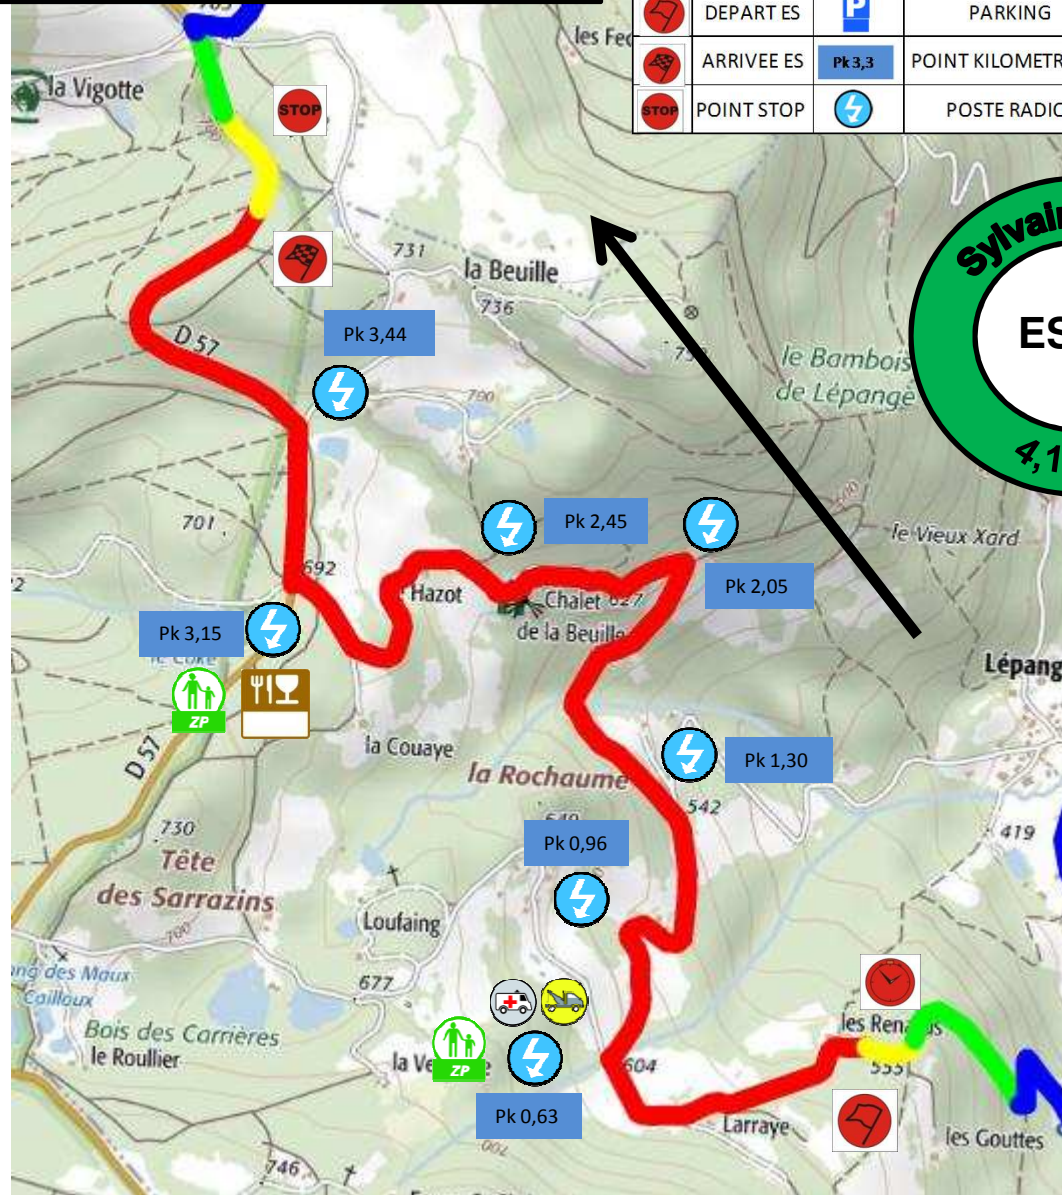

32^e RALLYE REGIONAL RUPPEEN 2019
3^{eme} RALLYE RUPPEEN VHC – VHRS 2019

LEGENDE					
	CH		ZONE PUBLIC		LIAISON
	DEPART ES		PARKING		NEUTRALISATION
	ARRIVEE ES		POINT KILOMETRIQUE		SPECIALE
	POINT STOP		POSTE RADIO		CASQUAGE

Sylvain Remy
ES 3-5
4,15 Km

Dimanche 30 Juin 2019

Echelle 1:22000