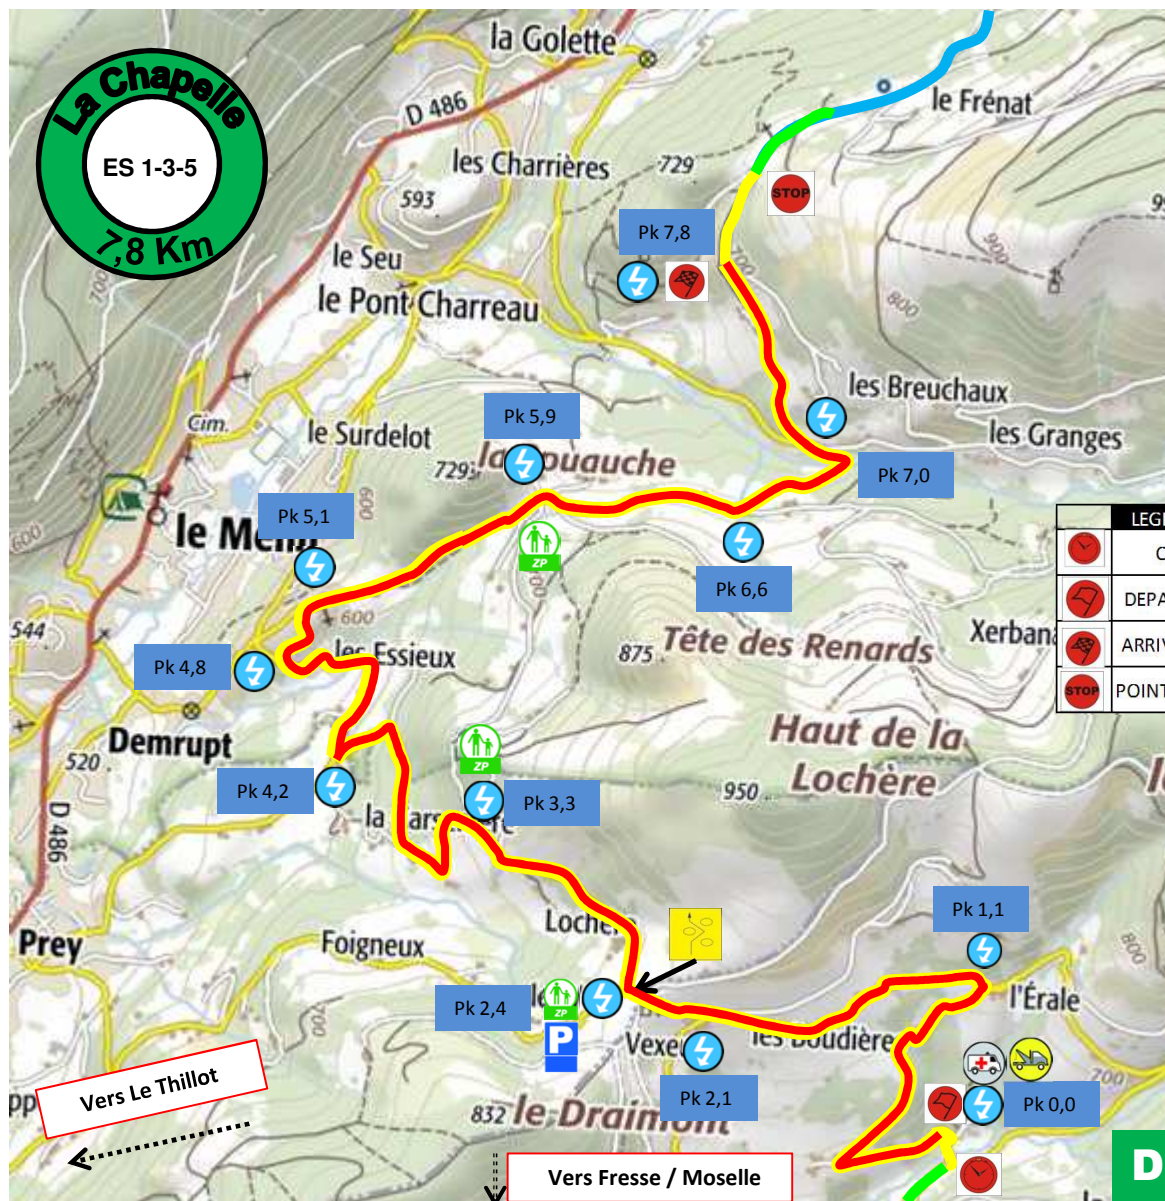

30^e RALLYE REGIONAL RUPPEEN 2017

1^{ER} RALLYE RUPPEEN VHC – VHRS 2017

LEGENDE					
	CH		ZONE PUBLIC		LIAISON
	DEPART ES		PARKING		NEUTRALISATION
	ARRIVEE ES		POINT KILOMETRIQUE		SPECIALE
	POINT STOP		POSTE RADIO		CASQUAGE

DIMANCHE 2 JUILLET 2017